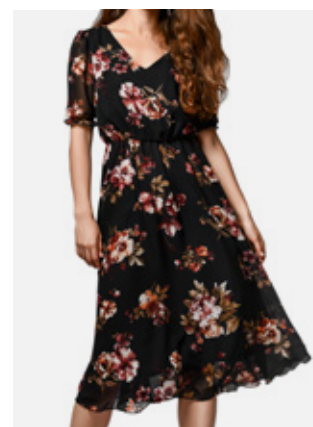

Business casual

■ **CENA DE INTEGRACIÓN**

Damas: vestido floreado
o pantalón y blusa floreada.

Caballeros: guayabera
y pantalón casual

■ **CENA DE CLAUSURA**

Caballeros: Guayabera blanca
de manga larga

Damas: Vestido Largo.

■ **PASEO A TULUM**

Sport, zapato bajo, sombrero o visera,
bloqueador solar y repelente