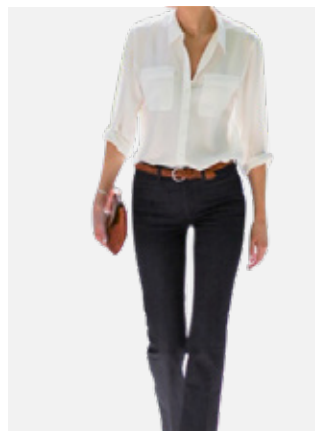

Del 20 al 23 de noviembre de 2019

Moon Palace Sunrise Cancún, Riviera Maya, México.

▶ **CÓDIGO DE VESTIMENTA**

■ **INAUGURACIÓN**

Business casual